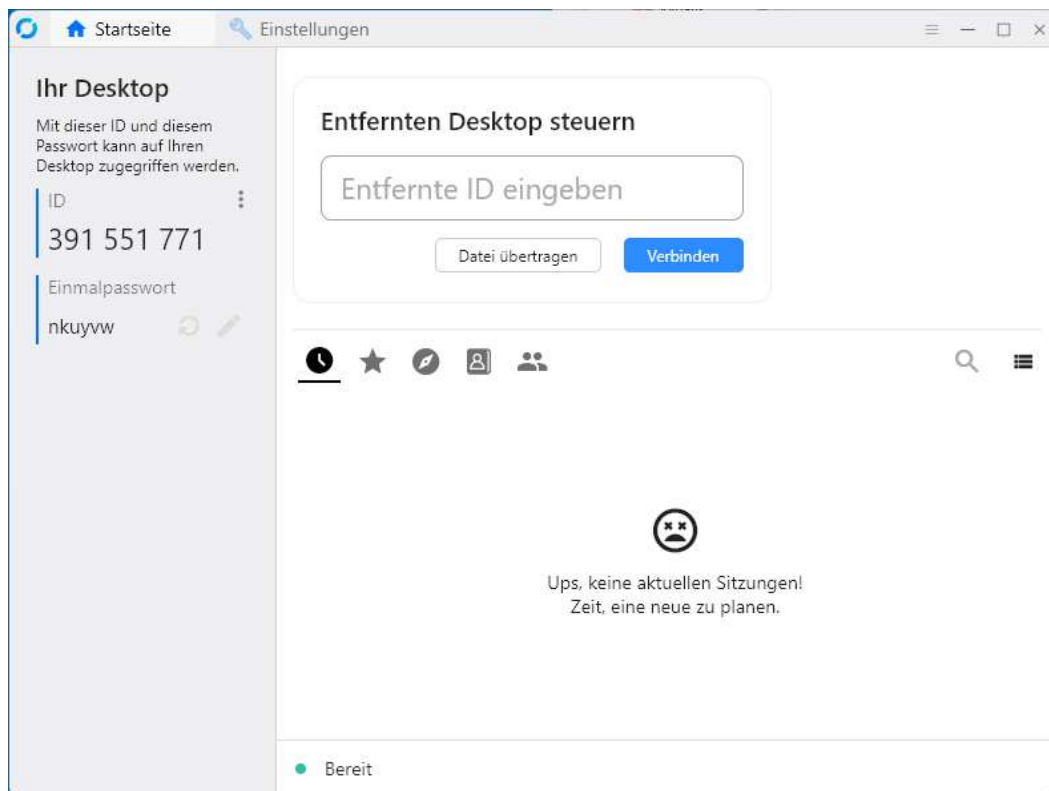

## RustDesk-Servereinstellungen

Server: <https://hilfe.rhotec.eu>

ID-Server: rustdesk.rhotec.eu oder 37.187.254.213

Key: kN57PBlv2SSUcFlU6R9yLw5oonjKbdxn6LbrDS9QkRw=