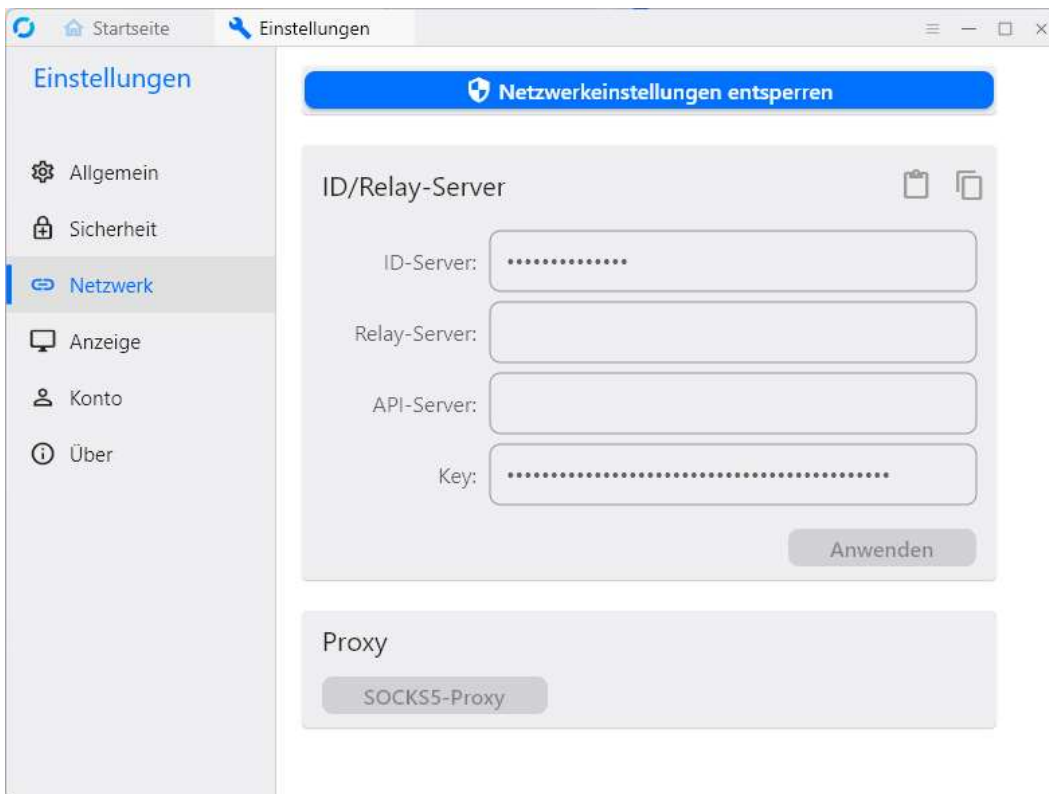

## RustDesk-Servereinstellungen

Server: <https://hilfe.rhotec.eu>

ID-Server: rustdesk.rhotec.eu oder 37.187.254.213

Key: kN57PBlv2SSUcFlU6R9yLw5oonjKbdxn6LbrDS9QkRw=